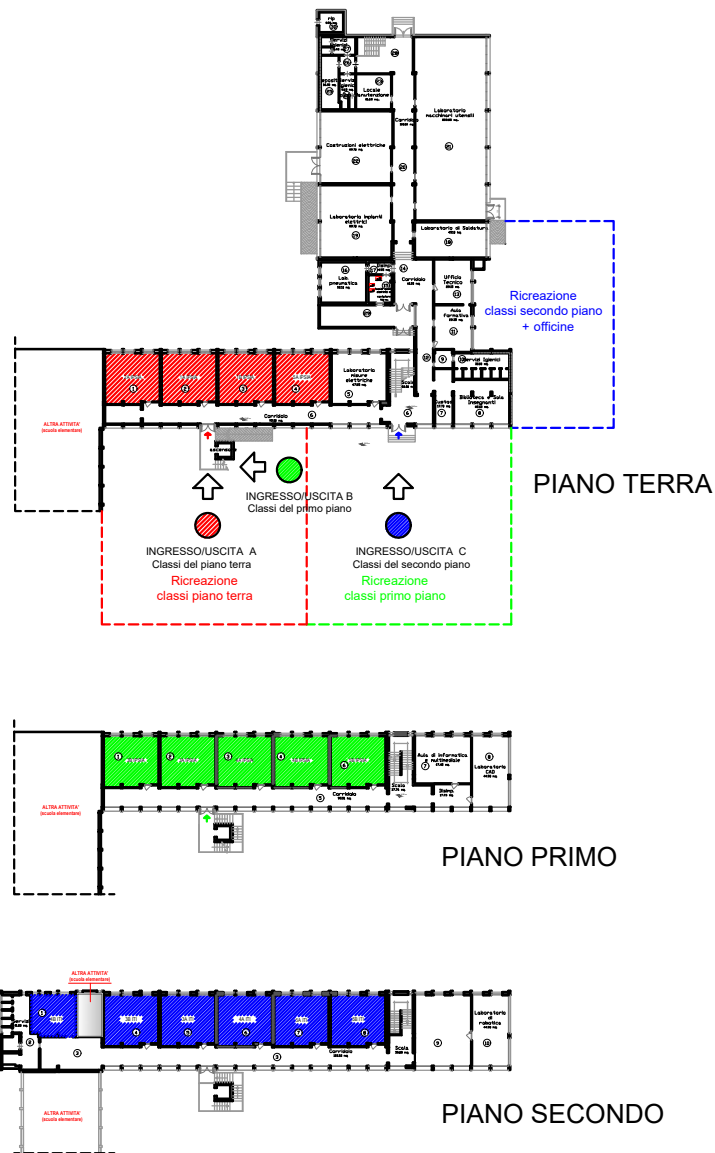

I.S.I. GARFAGNANA
 INGRESSI/USCITE SEDE DI VIA NICOLA FABRIZI
 IPSIA SIMONI - TRIENNIO ITI VECCHIACCHI

LEGENDA ENTRATE/USCITE
 IPSIA - TRIENNIO ITI

- | | | | |
|--|----------------------|---|--|
| | INGRESSO/USCITA
A | CLASSI PIANO TERRA
Ingresso adiacente
al vano ascensore | CLASSI: 1A - 1B - 2A - 5A
IPSIA |
| | INGRESSO/USCITA
B | CLASSI PRIMO PIANO
Gli studenti si recano
nella propria aula al
primo piano attraverso le
scale esterne di
emergenza | CLASSI: 3A - 3B - 4A - 4B - 5B
IPSIA |
| | INGRESSO/USCITA
C | CLASSI SECONDO PIANO
Gli studenti si recano nella
propria aula al secondo
piano attraverso le scale
interne | CLASSI: 3A - 3B - 4A - 4B - 5A - 5B
ITI |