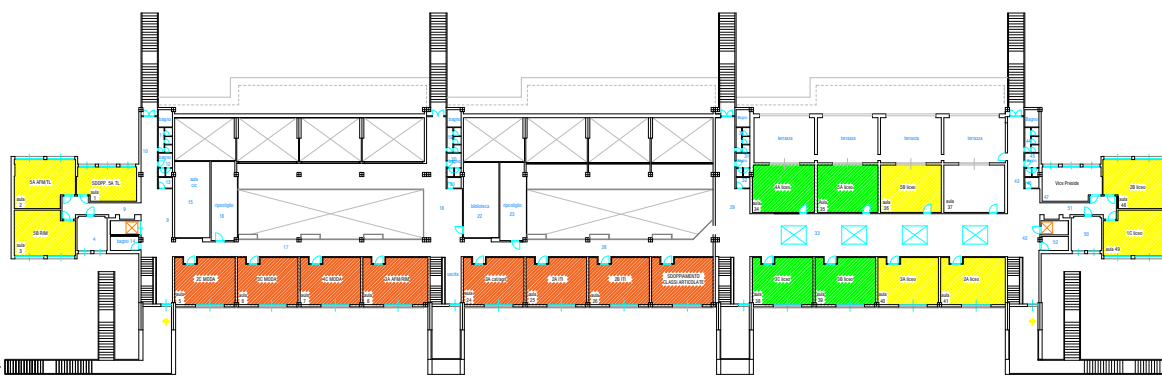

I.S.I. GARFAGNANA
 INGRESSI/USCITE SEDE CENTRALE DI VIA XX APRILE
 LICEO GALILEI - ITET CAMPEDELLI - BIENNIO ITI + MODA VECCHIACCHI

PIANO TERRA

LEGENDA ENTRATE/USCITE LICEO

- INGRESSO/USCITA A PIANO TERRA CLASSI: 1A - 1B - 4B liceo
- INGRESSO/USCITA B PIANO TERRA Gli studenti si recano nella propria aula al primo piano attraverso le scale interne CLASSI: 3B - 3C - 4A - 5A liceo
- INGRESSO/USCITA C PIANO PRIMO Gli studenti si recano nella propria aula al primo piano attraverso le scale esterne CLASSI: 1C - 2A - 2B - 3A - 5B liceo

PIANO PRIMO

LEGENDA ENTRATE/USCITE CAMPEDELLI E BIENNIO ITI + MODA

- INGRESSO/USCITA D PIANO TERRA CLASSI: 1Aiti - 1Aafm - 1Cmoda - 1A cat/agr - 2Aafm - 1Biti - 2Bafm - 4Arim/sia
- INGRESSO/USCITA E PIANO TERRA Gli studenti si recano nella propria aula al primo piano attraverso le scale interne CLASSI: 2Cmoda - 3Cmoda - 4Cmoda - 3Aafm/rim - 3Acat/agr - 2Aiti - 2Biti
- INGRESSO/USCITA F PIANO TERRA CLASSI: 2A cat/agr - 4Ag TL
- INGRESSO/USCITA G PIANO PRIMO Gli studenti si recano nella propria aula al primo piano attraverso le scale esterne CLASSI: 5A afm/TL - 5B rim

INGRESSO/USCITA G

INGRESSO/USCITA C